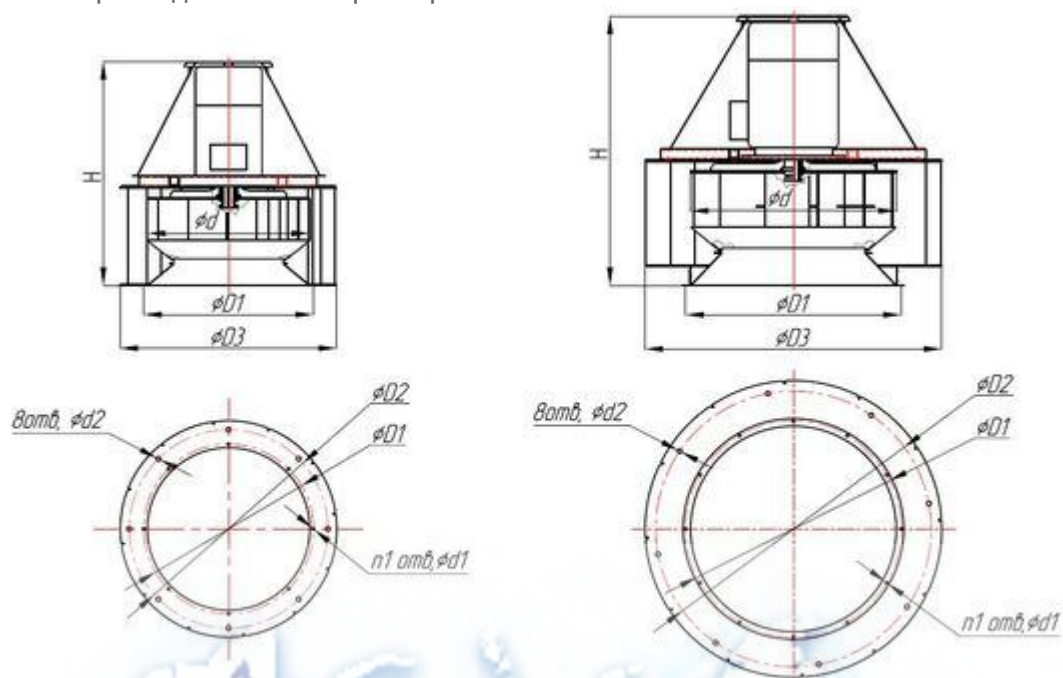

Габаритно-присоединительные размеры ВКР

Габаритные и присоединительные размеры вентиляторов
крышных типа ВКР

ВКР 355..71

ВКР 8..14

МОСРЕГИОНВЕНТ

Типоразмер вентилятора	d , мм	$D1$, мм	$D2$, мм	$D3$, мм	H , мм	$d1$, мм	$d2$, мм	$n1$, мм
3,55	355	430	595	650	420	10,5	14	8
4	400	430	595	650	551	10,5	14	8
4,5	450	490	595	720	600	10,5	14	8
5	500	490	595	720	660	10,5	14	8
5,6	560	598	772	842	600	10,5	14	8
6,3	630	660	772	842	870	10,5	14	8
7,1	710	660	772	870	890	10,5	14	8
8	800	838	1072	1154	1048	10,5	14	8
9	900	850	1072	1180	1172	10,5	14	8
10	1000	1038	1272	1400	1450	10,5	16	16
11,2	1120	1038	1272	1400	1560	10,5	16	16
12,5	1250	1310	1522	1650	1782	10,5	16	18