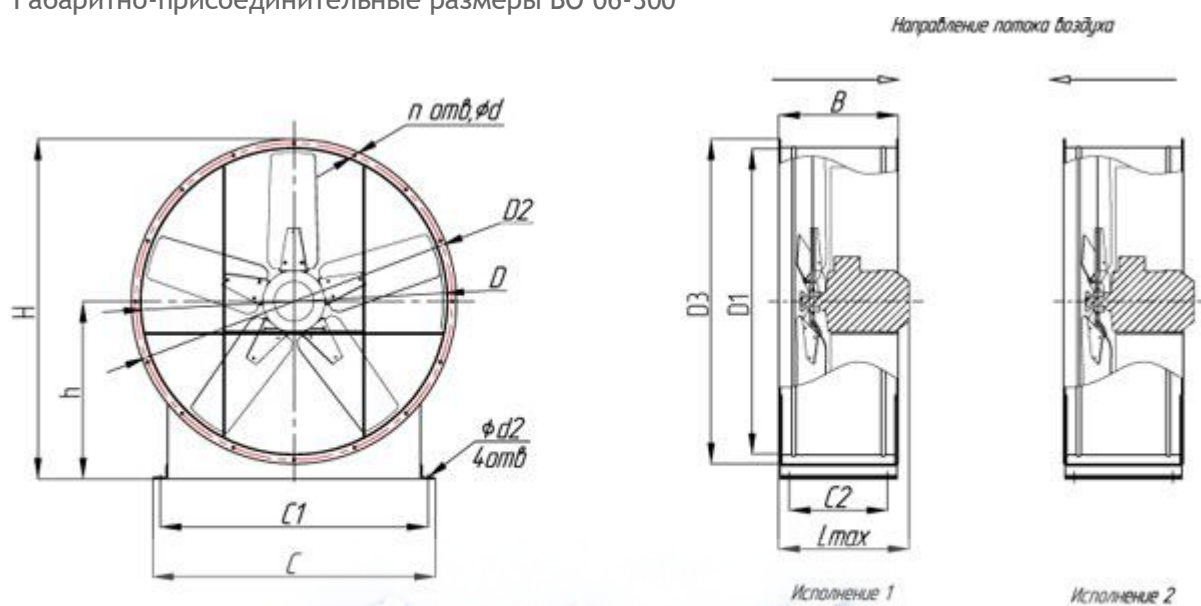

Габаритно-присоединительные размеры ВО 06-300

Габаритные и присоединительные размеры вентиляторов
ВО 06-300-3,15...12,5

МОСРЕГИОНВЕНТ

№ вентилятора	D,	D1,	D2,	D3,	H,	C,	C1,	C2,
	мм	мм	мм	мм	мм	мм	мм	мм
3,15	306	315	337	355	---	---	---	---
3,5	342	350	373	393	---	---	---	---
4	400	410	430	450	480	395	295	270
5	500	512	532	552	591	450	330	270
6,3	630	645	667	685	723	540	440	270
8	800	820	840	860	930	700	670	215
10	1000	1024	1060	1088	1139	946	900	330
12,5	1250	1278	1317	1345	1393	1146	1100	400